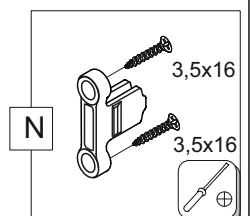

	 0h40min		 600mm	 0.5kg	 3m				
--	-------------	--	-----------	-----------	--------	--	--	--	--

①	274171.000	1	1	
②	274172.000	2	1	

d x12

LD.270170.000(5)

			
F	x1k	N	x2k

LD.274170.000-2/4