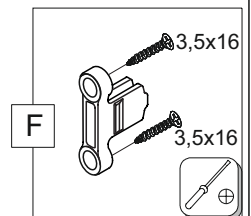

	 0h40min		 600mm	 0.5kg	 3m				
--	-------------	--	-----------	-----------	--------	--	--	--	--

①	274171.000	1	1	
②	274172.000	2	1	

d x12

LD.270170.000(5)

			
F	x1k	N	x2k

LD.274170.000-2/4